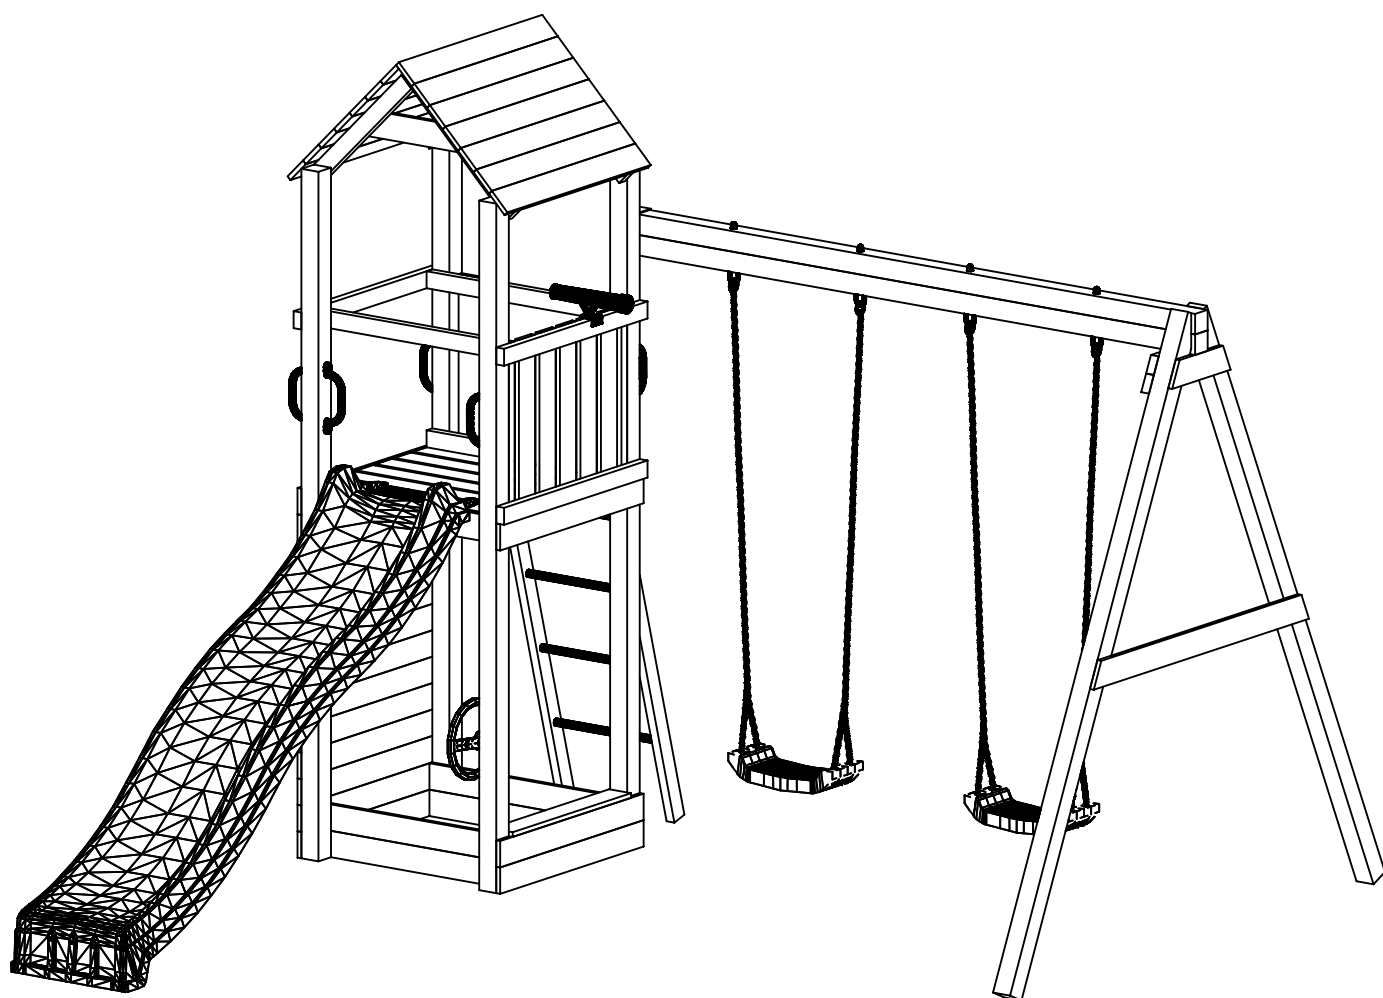

HŘIŠTĚ DĚTSKÉ

Marimex Play 006

(370 x 303 x h272cm)

003_03435_13122017

NÁVOD K SESTAVENÍ

IHRISKO DETSKÉ

Marimex Play 006

(370 x 303 x h272cm)

003_03435_13122017

NÁVOD NA ZOSTAVENIE

VAROVÁNÍ!

Pouze pro domácí venkovní použití.

Není vhodné pro děti mladší 3 let.

Riziko pádu a/nebo úrazu.

Maximální váha 1 uživatele je 50kg

Maximální počet uživatelů na sestavě

ve stejném čase je: 6.

VAROVANIE!

Iba pre domáce vonkajšie použitie.

Nie je vhodné pre deti mladšie ako 3 roky.

Riziko pádu a / alebo úrazu.

Maximálna váha 1 používateľa je 50kg

Maximálny počet užívateľov na zostave