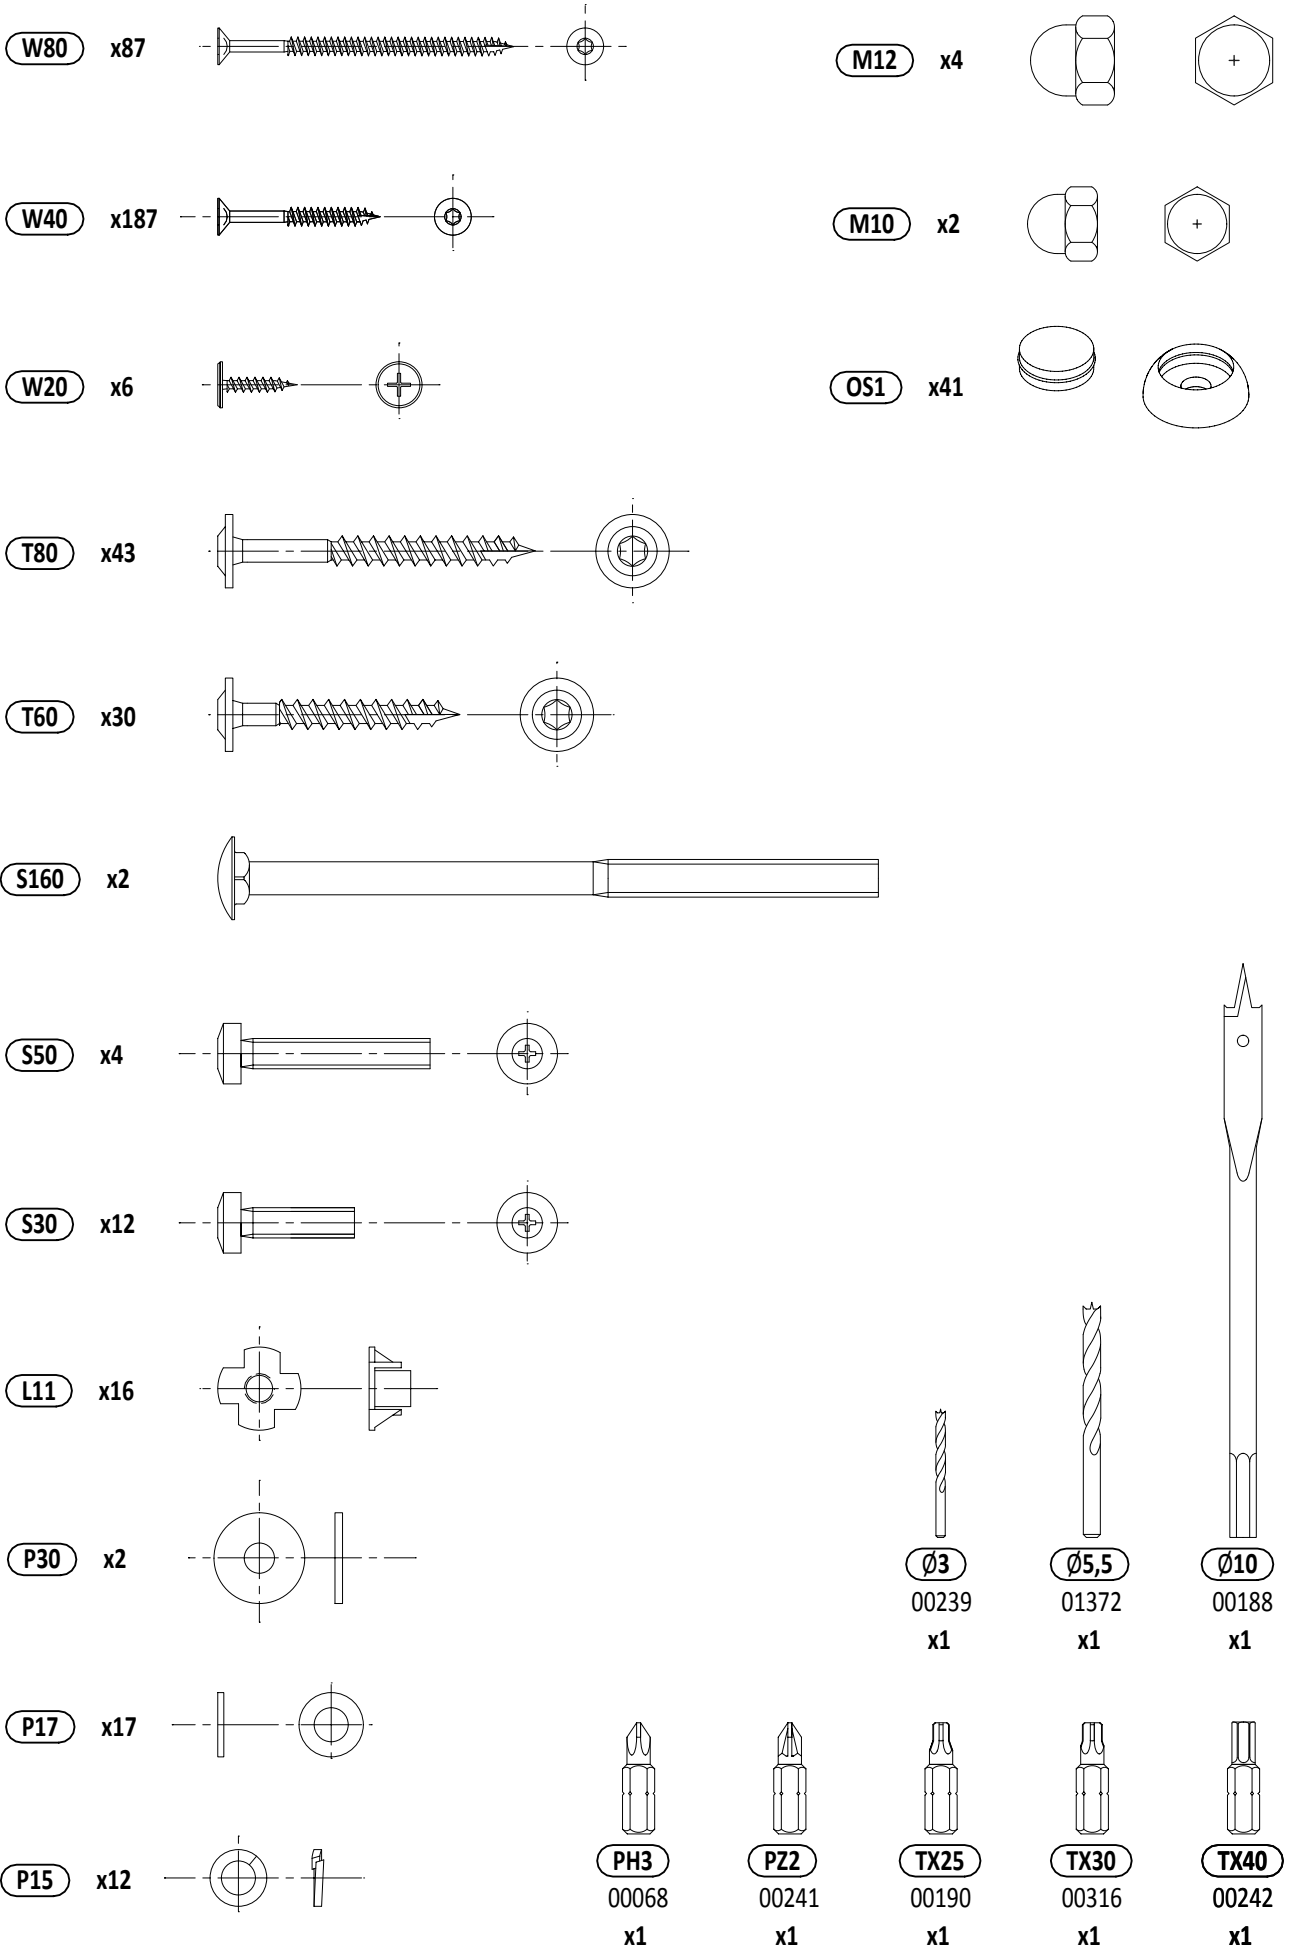

v rovnakom čase je: 6.

7 x 7 cm

Ozn.	Rozměr/Rozmer(mm)	ks.
1	70x70x2300mm	4
1a	70x70x2300mm	2
1b	70x70x2300mm	2

3,2 x 5,8 cm

Ozn.	Rozměr/Rozmer(mm)	ks.
2a	32x58x1300mm	2
3	32x58x800mm	5
4	32x58x690mm	1
5	32x58x628mm	3
6	32x58x610mm	2
7	32x58x550mm	2
8a	32x58x350mm	1
9a	32x58x296mm	1
10	32x58x250mm	1

1,6 x 9,0 cm

Ozn.	Rozměr/Rozmer(mm)	ks.
11a	16x90x1200mm	1
12	16x90x800mm	43
13	16x90x660mm	1
14	16x90x600mm	6
15a	16x90x560mm	2
16a	16x90x326mm	1

2,7 x 3,2 cm

Ozn.	Rozměr/Rozmer(mm)	ks.
17a	27x32x542mm	2